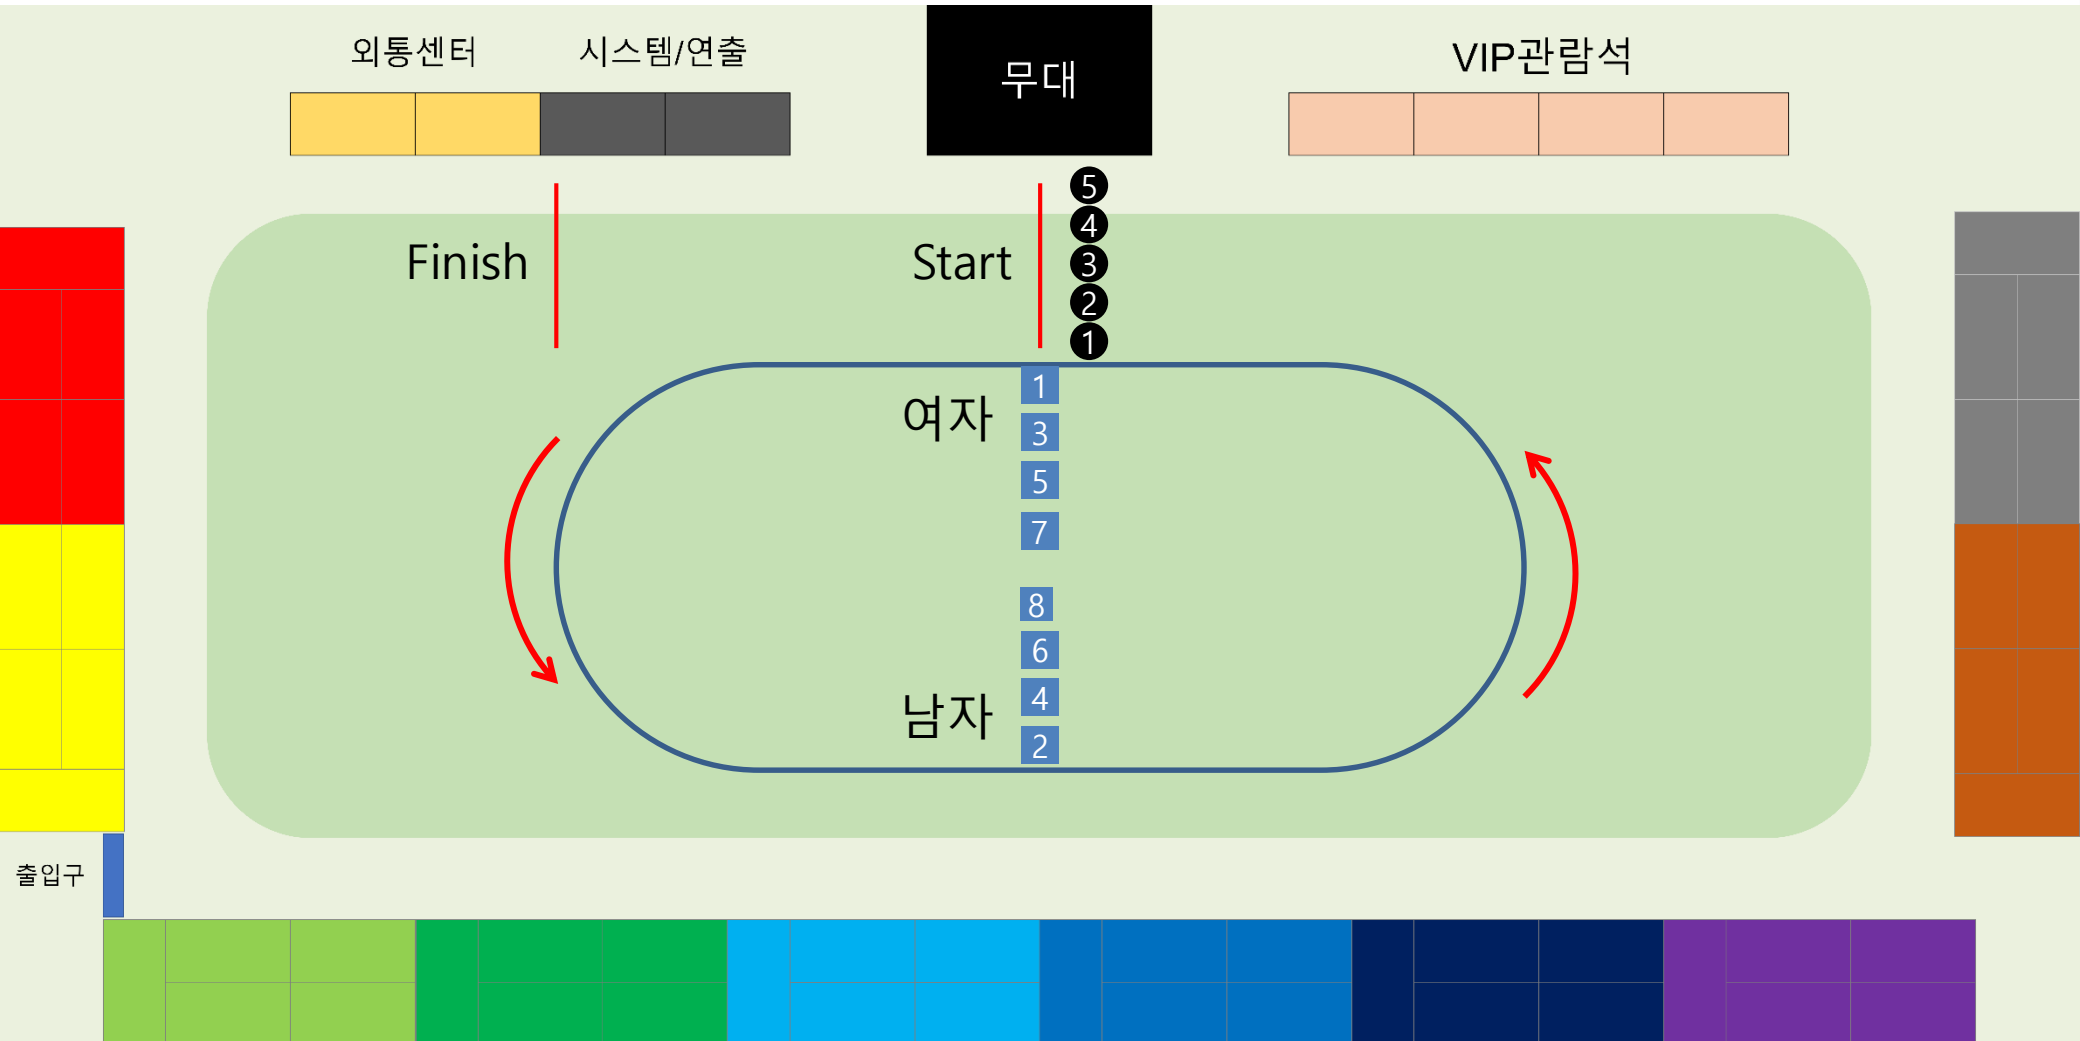

대형바톤계주 진행방안

04. 유학생체육대회 종목안내

유학생체육대회 (예선 13:30~13:50 / 결선 14:25~14:40)

☞ 종목별 참가인원에 맞추어 선수를 미리 대기 시켜주세요!

[제 4경기 대형바톤계주 조 확정]

예선 1경기 (1조)	1. 중부대학교	예선 2경기 (2조)	6. 건양대학교
	2. 목원대학교		7. 우송대학교
	3. 배재대학교		8. 대전대학교
	4. 충남대학교		9. 한남대학교
	5. 한밭대학교		

[각 예선 상위 2학교 본선 진출]

본선 경기 (결선)	1.
	2.
	3.
	4.